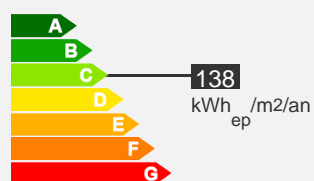

## Descriptif logement

Rdc

Chauffage Individuel

66.53 m<sup>2</sup>

T3

510.39 € 23 € (charges)

Réf : 231010020

Bilan énergétique