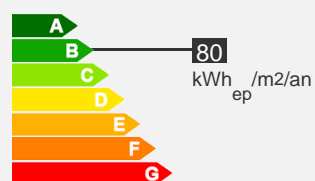

— Appartement pavillon t2 – 49.63 m – Secteur AGENCE NORD-EST

Quartier Rilhac Rancon

Descriptif logement

 Rdc

 Chauffage Individuel

 49.63 m²

 T2

 320.05 € 22 € (charges)

 Réf : 227010002

 Bilan énergétique

Descriptif de la résidence

La résidence Résidence Les Hauts de Bramaud

La résidence:

Petits pavillons accolés, bardés de bois, au coeur de la campagne à proximité du centre de Rilhac.