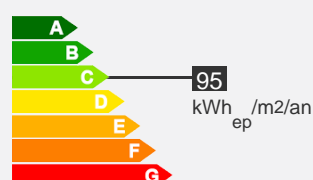

Descriptif logement

Rdc

Chauffage Collectif

68.85 m²

T3

Cave

504.41 € 99 € (charges)

Equipement handicapé

Réf : 224010003

Bilan énergétique