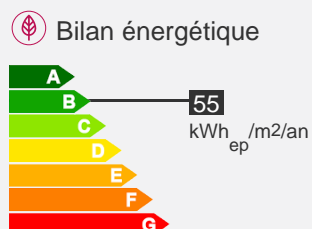

— Appartement type 4 – 88.2 m – Secteur Centre

Quartier Centre-ville

Descriptif logement

-  2ème étage
-  Chauffage Collectif
-  88.2 m²
-  T4

-  Balcon
-  685.88 € 146 € (charges)
-  Réf : 218010019

Descriptif de la résidence