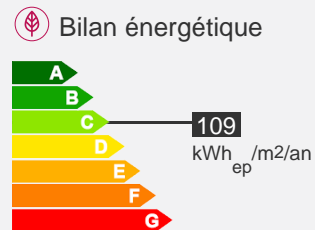

Appartement type 3 – 64 m – Secteur Centre

Quartier Gare

Descriptif logement

-  3ème étage
-  Ascenseur
-  Chauffage Collectif
-  64 m²

-  T3
-  472.73 € 193 € (charges)
-  Réf : 213010014

A louer, secteur centre, quartier Gare, charmant T3 de 64 m² composé d'un séjour avec cuisine ouverte et cellier. 2 chambres, une salle de bains et WC séparé. Fenêtres double vitrage.

Découvrez le logement en vidéo [ici](#)

Descriptif de la résidence

La résidence Théodore Bac

La résidence:

Cette résidence de 2012 est située entre la gare des Bénédictins et le quartier Carnot / Marceau. L'immeuble de 23 logements ,T2 et T3, est doté de panneaux solaires sur le toit alimentant un chauffage collectif. A proximité du centre ville de Limoges, vous pouvez tous les samedis matin vous rendre sur le marché de la place Marceau ainsi qu'aux halles Carnot.