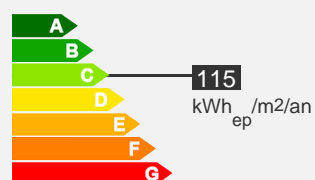

Appartement type 2 - 49 m - Secteur Centre

Quartier Gare

Descriptif logement

-  2ème étage
-  Ascenseur
-  Chauffage Collectif
-  49 m²

-  T2
-  361.93 € 149 € (charges)
-  Réf : 213010011

 Bilan énergétique

Descriptif de la résidence

La résidence Théodore Bac

La résidence:

Cette résidence de 2012 est située entre la gare des Bénédictins et le quartier Carnot / Marceau. L'immeuble de 23 logements, T2 et T3, est doté de panneaux solaires sur le toit alimentant un chauffage collectif. A proximité du centre ville de Limoges, vous pouvez tous les samedis matin vous rendre sur le marché de la place Marceau ainsi qu'aux halles Carnot.