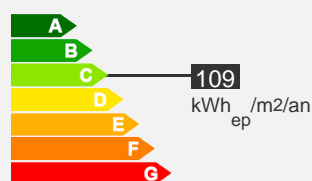

— Appartement type 3 (pla-i) - 64.38 m² - Secteur Centre

Quartier Gare

Descriptif logement

 2ème étage

 Ascenseur

 Chauffage Collectif

 64.38 m²

 T3

 435.55 € 194 € (charges)

 Réf : 213010010

 Bilan énergétique

Visite vidéo [ICI](#)

Descriptif de la résidence

La résidence Théodore Bac

La résidence:

Cette résidence de 2012 est située entre la gare des Bénédictins et le quartier Carnot / Marceau. L'immeuble de 23 logements, T2 et T3, est doté de panneaux solaires sur le toit alimentant un chauffage collectif. A proximité du centre ville de Limoges, vous pouvez tous les samedis matin vous rendre sur le marché de la place Marceau ainsi qu'aux halles Carnot.