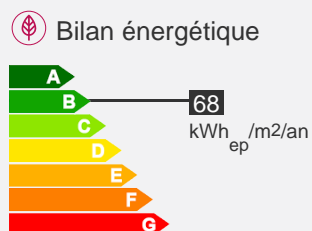

Appartement type 3 – 78.09 m – Secteur Ouest

Quartier Roussillon

Descriptif logement

-  1er étage
-  Chauffage Collectif
-  78.09 m²
-  T3

-  Balcon
-  568.65 € 205 € (charges)
-  Réf : 200010022

Descriptif de la résidence

La résidence Les Floraisons

La résidence:

Située sur le quartier du Roussillon, à l'ouest de Limoges, cette résidence récente est composée de maisons et d'appartements, tous avec une sortie extérieur privative. Chaque logement est certifié « basse consommation ». Vous ferez vos courses au centre commercial situé en face de la résidence. Prenez la ligne de bus n°5 pour rejoindre le centre ville.