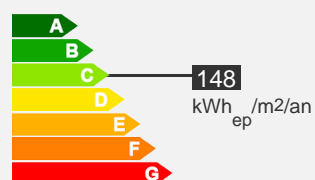

Appartement type 4 – 81.5 m – Secteur Ouest

Quartier Roussillon

Descriptif logement

 Rdc

 Chauffage Individuel

 81.5 m²

 T4

 Balcon

 523.73 € 65 € (charges)

 Réf : 167010008

 Bilan énergétique

Descriptif de la résidence

La résidence Roussillon

La résidence:

Située sur le quartier du Roussillon, à l'ouest de Limoges, cette résidence est composée d'appartements et de maisons, tous avec une sortie extérieur privative, parking ou garage. Ce quartier est proche de toutes commodités (école, commerces, médecins...). Le bus n° 5 vous conduira directement en centre ville.