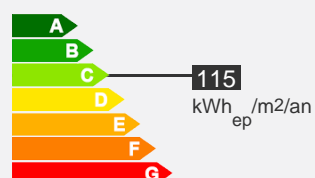

Appartement type 3 – 74.57 m – Secteur Ouest

Quartier Roussillon

Descriptif logement

-  2ème étage
-  Chauffage Individuel
-  74.57 m²
-  T3

-  Balcon
-  528.92 € 79 € (charges)
-  Réf : 164010056

 Bilan énergétique

Descriptif de la résidence

La résidence Grodno

La résidence:

Située sur le quartier du Roussillon, à l'ouest de Limoges, cette résidence de 2 étages, se trouve à proximité du centre commercial et de la ligne de bus n°5 qui vous conduira en plein centre ville. Les appartements sont équipés de chauffage individuel gaz.