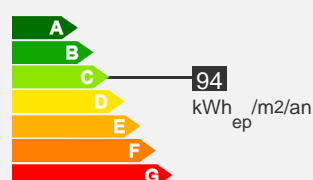

— Appartement type 3 – 65.05 m – Secteur Centre

Quartier Emailleurs

Descriptif logement

 2ème étage

 Chauffage Individuel

 65.05 m²

 T3

 387.04 € 58 € (charges)

 Réf : 163010038

 Bilan énergétique

A louer, secteur Renoir, T3 de 65 m² composé d'un grand séjour avec coin cuisine ouvert, cellier pouvant également servir de bureau, 2 chambres équipées de placard. Salle d'eau et WC séparé. Fenêtres double vitrage et volets roulants.