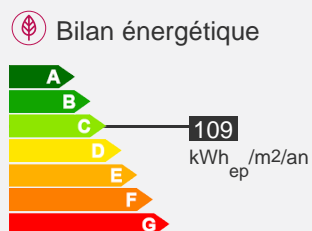

## Descriptif logement

-  3ème étage
-  Chauffage Individuel
-  53.1 m<sup>2</sup>
-  T2

-  Balcon
-  315 € 47 € (charges)
-  Réf : 163010012