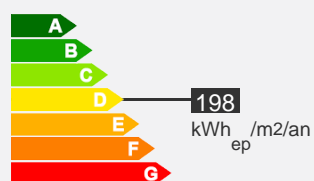

— Appartement type 1bis - 45 m² - Secteur Centre

Quartier Emaillieurs

Descriptif logement

Rdc

Chauffage Individuel

45 m²

T1

1 chambre

234.61 € 50 € (charges)

Réf : 159010052

Bilan énergétique

Descriptif de la résidence

La résidence Casimir Ranson

La résidence:

Construite en 1935 par Roger Gonthier, l'architecte emblématique de Limoges habitat, cette résidence historique est située à proximité du coeur de ville rue Casimir Ranson. Elle compte 103 logements du type 1 au 2. La résidence a été réhabilitée au début des années 2000. Entièrement sécurisée, elle dispose d'un parking aérien. Vous pourrez vous rendre en ville à pieds et faire votre marché tous les samedis matin place des Carmes sans avoir à sortir votre voiture.