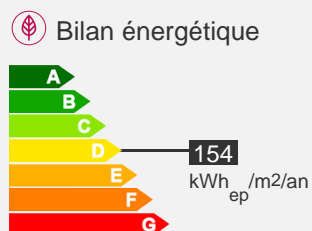

— Appartement type 3 – 66 m – Secteur Centre

Quartier Gare

Descriptif logement

-  2ème étage
-  Ascenseur
-  Chauffage Individuel
-  66 m²

-  T3
-  2 chambres
-  358.78 € 65 € (charges)
-  Réf : 158010225