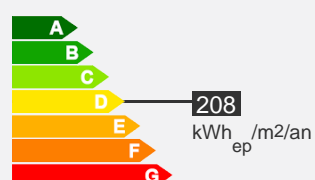

Appartement type 2 - 47 m² - Secteur Centre

Quartier Gare

Descriptif logement

- 1er étage
- Chauffage Individuel
- 47 m²
- T2

- 1 chambre
- Grenier
- 277.95 € 55 € (charges)
- Réf : 158010015

Bilan énergétique