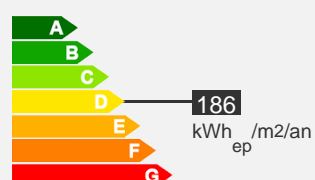

Descriptif logement

2ème étage

Chauffage Collectif

63.32 m²

T3

508.12 € 151 € (charges)

Réf : 154010021

Bilan énergétique