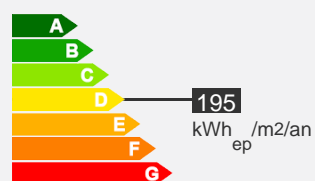

— Appartement type 2 – 47.06 m – Secteur BASTIDE UIGENAL

Quartier Uigenal

Descriptif logement

 2ème étage

 Chauffage Collectif

 47.06 m²

 T2

 Balcon

 359.84 € 102 € (charges)

 Réf : 154010019

 Bilan énergétique

Descriptif de la résidence

La résidence Louis Jouet

La résidence:

Vous trouverez cette résidence sur le quartier du Vigenal. Chaque immeuble est sécurisé et dispose de parking couvert. Les appartements sont dotés de grandes terrasses.