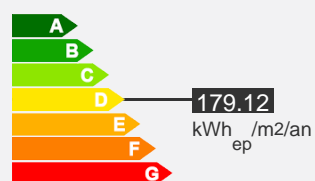

Descriptif logement

2ème étage

Chauffage Collectif

63.32 m²

T3

492.08 € 153 € (charges)

Réf : 154010010

Bilan énergétique