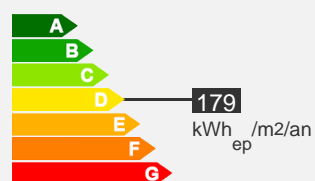

Descriptif logement

1er étage

Chauffage Collectif

63.32 m²

T3

508.12 € 152 € (charges)

Réf : 154010005

Bilan énergétique