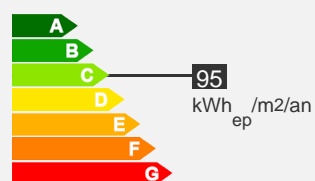

## Descriptif logement

 1er étage

 Chauffage Individuel

 62.34 m<sup>2</sup>

 T3

 457.2 € 74 € (charges)

 Réf : 153010005

 Bilan énergétique