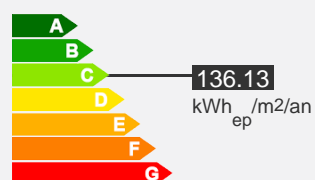

 Balcon

 466.7 € 67 € (charges)

 Réf : 147010601

 Bilan énergétique

Descriptif de la résidence

La résidence Saint Lazare

La résidence:

Une petite résidence de 2 étages située au sud de Limoges non loin de Chéops. 55 d'appartements du T1 au T5, sécurisés, équipé d'un chauffage individuel au gaz. Vous trouverez toutes les commodités à proximité (écoles, collèges, grande surface, médecins...A disposition parkings, garages. La plupart des appartements dispose de balcons