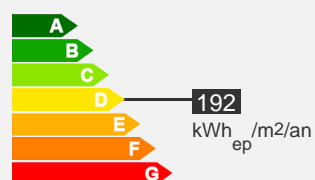

Appartement type 1 - 36 m² - Secteur Centre

Quartier Carnot / Marceau

Descriptif logement

 1er étage

 Chauffage Electrique

 36 m²

 T1

 Cave

 324.81 € 33 € (charges)

 Réf : 146014103

 Bilan énergétique

Descriptif de la résidence

La résidence Manufacture Royale

La résidence:

Cette superbe résidence, récente au coeur de Limoges est située entre la place Carnot et le centre Saint-Martial. Son nom lui vient des anciennes manufactures de porcelaine sur lesquelles elle a été construite. Elle dispose d'ascenseurs, de balcons et d'un parking en sous sol. Vous pourrez profiter de la proximité des halles et chaque samedi matin du marché place Marceau.