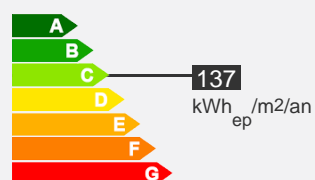

Appartement type 4 – 96 m – Secteur Centre

Quartier Carnot / Marceau

Descriptif logement

 3ème étage

 Ascenseur

 Chauffage Individuel

 96 m²

 T4

 3 chambres

 603.95 € 85 € (charges)

 Réf : 146011301

 Bilan énergétique

Descriptif de la résidence

La résidence Manufacture Royale

La résidence:

Cette superbe résidence, récente au coeur de Limoges est située entre la place Carnot et le centre Saint-Martial. Son nom lui vient des anciennes manufactures de porcelaine sur lesquelles elle a été construite. Elle dispose d'ascenseurs, de balcons et d'un parking en sous sol. Vous pourrez profiter de la proximité des halles et chaque samedi matin du marché place Marceau.