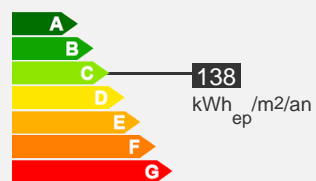

Appartement type 2 - 47 m - Secteur Centre

Quartier Emailleurs

Descriptif logement

 Rdc

 Chauffage Individuel

 47 m²

 T2

 1 chambre

 Cave

 403.38 € 57 € (charges)

 Réf : 143010003

 Bilan énergétique

Descriptif de la résidence

La résidence Salambo

La résidence:

Cette petite résidence sécurisée est située entre la rue Ernest Ruben et l'hôtel de Ville dans un quartier calme. Vous pourrez vous rendre en centre ville soit à pied soit par la ligne de bus n°2. 20 logements du T1 au T4 équipés de chauffage individuel au gaz.