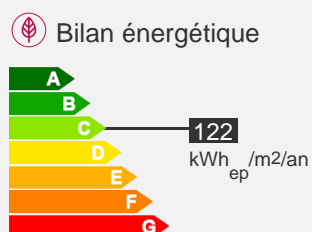

— Appartement type 3 – 70 m – Secteur Centre

Quartier Carnot / Marceau

Descriptif logement

-  Rdc
-  Chauffage Individuel
-  70 m²
-  T3
-  2 chambres

-  Cave
-  491.48 € 64 € (charges)
-  Equipement handicapé
-  Equipement senior
-  Réf : 136010011