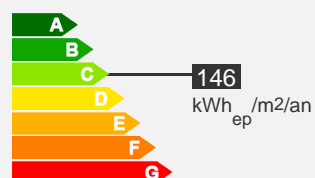

Appartement type 3 – 72 m – Secteur Centre

Quartier Centre-ville

Descriptif logement

- 1er étage
- Chauffage Individuel
- 72 m²
- T3
- 2 chambres

- Balcon
- 528.72 € 74 € (charges)
- Equipement senior
- Réf : 131010004

Bilan énergétique

Descriptif de la résidence

La résidence Pénitents Noirs

La résidence:

A proximité de l'avenue Georges Dumas, cette résidence sécurisée dispose de 22 logements du T1 au T3. Rénové en 2005, elle est équipée de chauffage individuel au gaz. Située en retrait de la rue, elle bénéficie d'un cadre de vie agréable. En moins de 10 min à pieds vous serez sur la Place de la Motte.