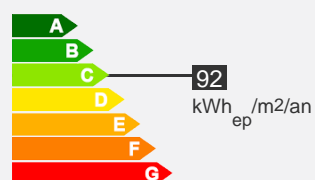

 3 chambres

 645.07 € 117 € (charges)

 Réf : 125010008

 Bilan énergétique

Descriptif de la résidence

La résidence Turgot

La résidence:

En plein cœur du centre de Limoges, découvrez cette jolie résidence sécurisée avec ascenseur. 14 appartements du T2 au T4 équipée de chauffage individuel au gaz. Vous pourrez laisser votre véhicule dans le parking souterrain sécurisé et profitez de tous les avantages du centre ville.