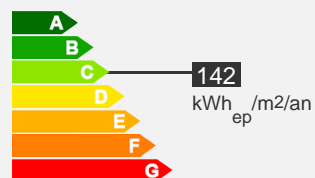

Appartement type 4 – 94 m – Secteur Ouest

Quartier Perrin/ Dutreix

Descriptif logement

- 5ème étage
- Ascenseur
- Chauffage Collectif
- 94 m²
- T4

- 3 chambres
- Cave
- 639.15 € 230 € (charges)
- Réf : 124010021

Bilan énergétique

Descriptif de la résidence

La résidence André Maurois

La résidence:

Aux portes de Limoges, cette résidence fermée et sécurisée est située au début de la rue Armand Dutreix, à proximité de l'IUT. Tous les appartements disposent de balcons. Plusieurs lignes de bus sont accessibles en face de la résidence. Les appartements sont équipés de chauffage collectif.