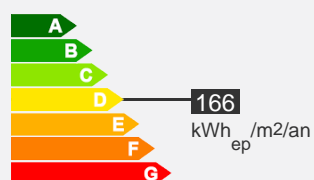

Descriptif logement

1er étage

Chauffage Individuel

84.63 m²

T4

3 chambres

520.83 € 95 € (charges)

Réf : 121010003

Bilan énergétique