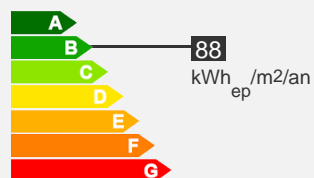

Descriptif logement

Rdc

Chauffage Individuel

60 m²

T2

1 chambre

397.65 € 65 € (charges)

Equipement handicapé

Equipement senior

Réf : 110010075

Bilan énergétique