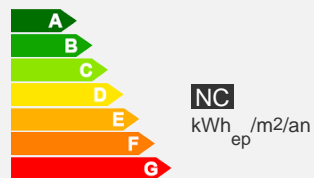

Descriptif logement

4ème étage

Ascenseur

Chauffage Individuel

91 m²

T4

3 chambres

Balcon

538.71 € 94 € (charges)

Réf : 110010070

Bilan énergétique