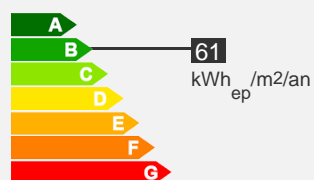

Appartement type 3 – 71 m – Secteur Centre

Quartier Emailleurs

Descriptif logement

- 1er étage
- Chauffage Individuel
- 71 m²
- T3
- 2 chambres

- Balcon
- 459.68 € 101 € (charges)
- Equipement senior
- Réf : 110010003

Bilan énergétique

Descriptif de la résidence

La résidence Bouary

La résidence:

Cette résidence sécurisée a été entièrement rénovée en 2018. Les 81 logements du T2 au T4 sont situés en plein coeur de Limoges et à 5 min à pieds de l'Hôtel de Ville, vous vivrez ainsi au calme dans la ville. La vue depuis votre balcon vous offrira une perspective magnifique sur Limoges. La ligne de bus n°2, à proximité, vous amène directement au parc des Expositions.