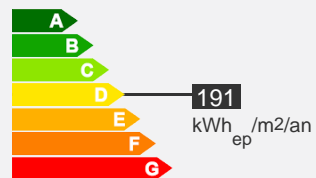

Descriptif logement

Rdc

Chauffage Collectif

37 m²

T1

Cave

296.38 € 101 € (charges)

Equipement handicapé

Réf : 109010054

Bilan énergétique