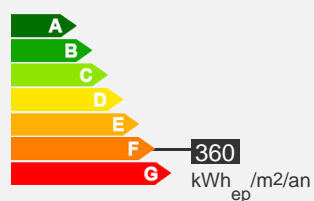

 228.38 € 36 € (charges)

 Réf : 108010013

 Bilan énergétique

A louer, secteur centre-ville, T1 de 34 m² composé d'une pièce de vie avec coin cuisine et d'une salle de bains avec WC. Logement équipé d'un visiophone. Fenêtres double vitrage. Découvrez le logement en vidéo [ici](#)