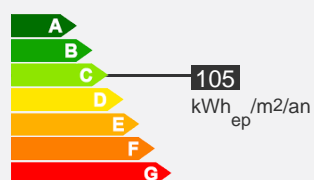

Descriptif logement

1er étage

Chauffage Individuel

73 m²

T3

2 chambres

393.34 € 66 € (charges)

Réf : 105010067

Bilan énergétique