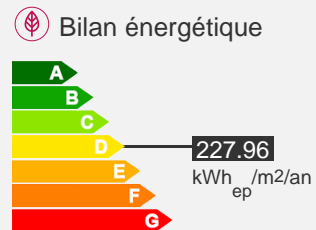

Appartement type 4 – 83 m – Secteur Centre

Quartier Gare

Descriptif logement

-  2ème étage
-  Chauffage Individuel
-  83 m²
-  T4

-  3 chambres
-  Balcon
-  474.37 € 69 € (charges)
-  Réf : 095010006

visite vidéo [ici](#)