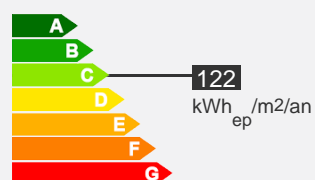

Descriptif logement

Rdc

Chauffage Individuel

62 m²

T3

2 chambres

Cave

436.65 € 76 € (charges)

Réf : 095010001

Bilan énergétique