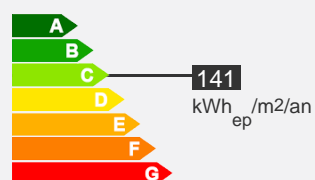

## Descriptif logement

-  4ème étage
-  Chauffage Collectif
-  64 m<sup>2</sup>
-  T3

-  3 chambres
-  Cave
-  307.36 € 136 € (charges)
-  Réf : 092010127

 Bilan énergétique