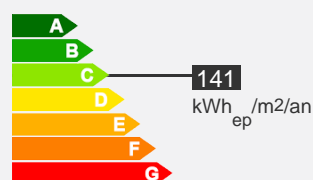

— Appartement type 3bis – 64 m – Secteur Ouest

Quartier CHU

Descriptif logement

-  1er étage
-  Chauffage Collectif
-  64 m²
-  T3

-  3 chambres
-  358.81 € 136 € (charges)
-  Réf : 092010091

 Bilan énergétique

Descriptif de la résidence

La résidence Vanteaux

La résidence:

Située entre le boulevard Vanteaux et le CHU, à proximité de la faculté de Lettres, de Médecine et à 5 min des arrêts de bus, cette résidence est composée de petits ensemble du T2 au T4. Rénovée en 2018, tous les halls ont été sécurisés et les espaces verts aménagés.