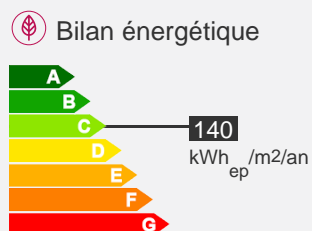

Descriptif logement

- 9ème étage
- Ascenseur
- Chauffage Collectif
- 58 m²

- T3
- 2 chambres
- 351.73 € 144 € (charges)
- Réf : 092010037