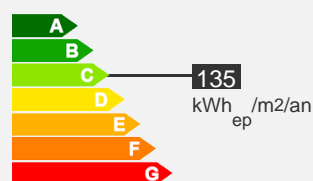

— Appartement type 3bis – 64 m – Secteur BASTIDE UIGENAL

Quartier La Bregère

Descriptif logement

- 3ème étage
- Chauffage Collectif
- 64 m²
- T3

- 3 chambres
- Cave
- 376.39 € 143 € (charges)
- Réf : 090010287

Bilan énergétique

Descriptif de la résidence

La résidence La Bregère

La résidence:

Cet ensemble de résidences se situe à proximité d'un bel espace vert. Le quartier très calme est proche du jardin Ronsard, de crèches, d'écoles, collèges à deux pas de l'avenue du Général Leclerc. Vous y trouvez tous les commerces et la ligne de bus n° 2 pour vous rendre en centre ville. Chaque entrée est sécurisée et de nombreux appartements disposent de balcon.