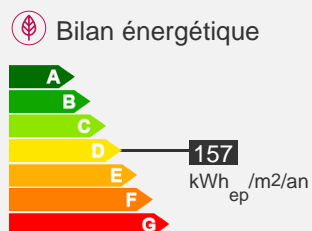

Appartement type 3bis – 69 m – Secteur Ouest

Quartier CHU

Descriptif logement

- 4ème étage
- Chauffage Collectif
- 69 m²
- T3

- 3 chambres
- 313.26 € 110 € (charges)
- Réf : 083010541

A louer, secteur ouest, quartier Bellevue, T3bis de 69 m² offrant un séjour lumineux et une cuisine séparée. 2 chambres, salle de bains et WC séparé. Fenêtres double vitrage.