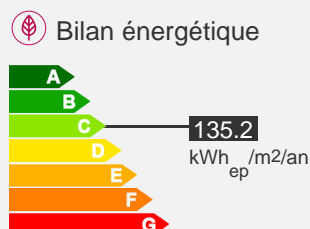

Appartement type 3 – 64 m – Secteur Ouest

Quartier CHU

Descriptif logement

-  7ème étage
-  Ascenseur
-  Chauffage Collectif
-  64 m²

-  T3
-  2 chambres
-  339.05 € 151 € (charges)
-  Réf : 083010060

Descriptif de la r sidence