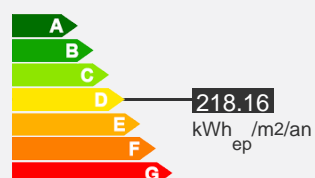

Descriptif logement

1er étage

Chauffage Individuel

34 m²

T1

1 chambre

248.66 € 52 € (charges)

Réf : 081010618

Bilan énergétique