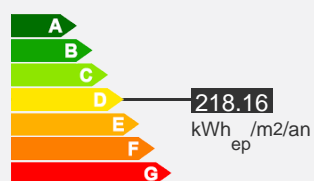

Descriptif logement

1er étage

Chauffage Individuel

34 m²

T1

1 chambre

249.73 € 54 € (charges)

Réf : 081010617

Bilan énergétique