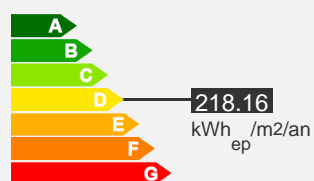

Descriptif logement

2ème étage

Chauffage Individuel

34 m²

T1

1 chambre

249.73 € 53 € (charges)

Réf : 081010614

Bilan énergétique