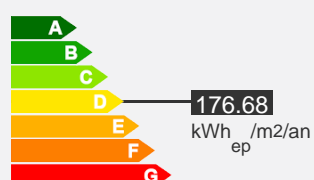

## Descriptif logement

 4ème étage

 Chauffage Individuel

 21 m<sup>2</sup>

 T1

 170.85 € 35 € (charges)

 Réf : 081010564

 Bilan énergétique