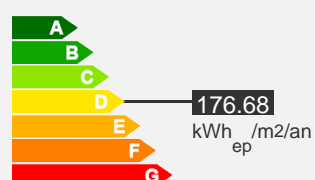

Descriptif logement

3ème étage

Chauffage Individuel

48 m²

T3

2 chambres

273.18 € 55 € (charges)

Réf : 081010499

Bilan énergétique