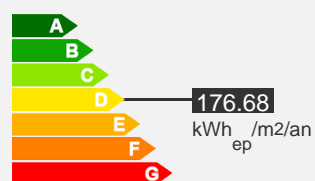

Descriptif logement

3ème étage

Chauffage Individuel

48 m²

T2

2 chambres

291.93 € 58 € (charges)

Réf : 081010459

Bilan énergétique