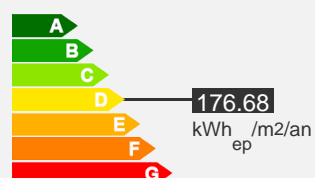

Descriptif logement

3ème étage

Chauffage Individuel

58 m²

T3

3 chambres

323.6 € 79 € (charges)

Réf : 081010457

Bilan énergétique